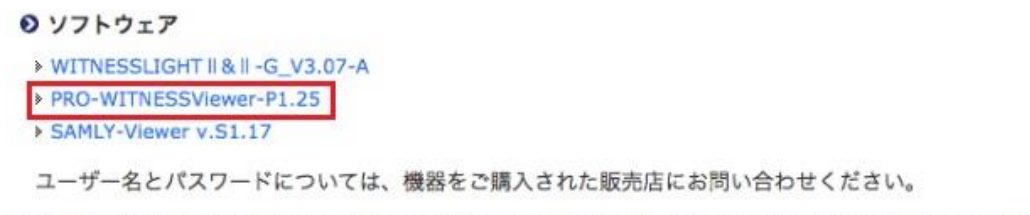

PRO-WITNESS 最新専用ビューワソフトダウンロード手順書

この度、弊社商品 PRO-WITNESS の最新専用ビューワソフト 「PRO-WITNESS Viewer P1.25」をリリースいたしました。

■修正内容及び改良内容

- ①Google MAP 側の API の変更に対応いたしました。
- ②設定画面内の西日本/東日本について、映像構成レートで調整するように改良いたしましたので、該当項目を削除いたしました。

以上

■PRO-WITNESS 専用ビューワソフトのダウンロード方法について

①弊社ホームページのダウンロードページにアクセスします。

<http://www.drive-camera.co.jp/support/>

②ソフトウェアの段にある、PRO-WITNESSViewer-P1.25 をクリックします。

③ユーザー名とパスワードを入力する画面が表示されます。

全て半角英数字で入力します。ユーザー名とパスワードについては機器を購入した販売店にお問い合わせください。