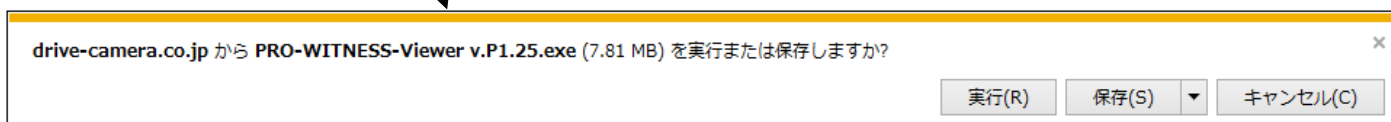

※Google Chrome の場合、自動的にダウンロードを開始します。

⑥保存する場所をデスクトップに設定しダウンロードをします。

⑦以下のポップアップ画面が表示されたら、ダウンロード完了です。

デスクトップにダウンロードされたデータ（ファイル名：PRO-WITNESS-Viewer P1.25.zip）があるかを確認してください。