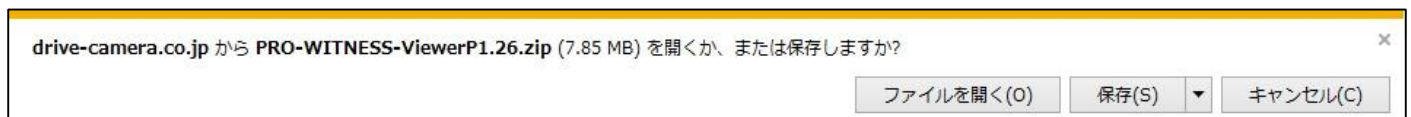

▶ SAMLY-Viewer S1.19

▶ WITNESS LIGHTIIIViewer V1.02

ユーザー名とパスワードについては、機器をご購入された販売店にお問い合わせください。

③ユーザー名とパスワードを入力する画面が表示されます。

全て半角英数字で入力します。ユーザー名とパスワードについては機器を購入した販売店にお問い合わせください。

④画面下部に、ポップアップ画面が表示されます。保存ボタンの横にある▼をクリック後、「名前を付けて保存」をクリックします。